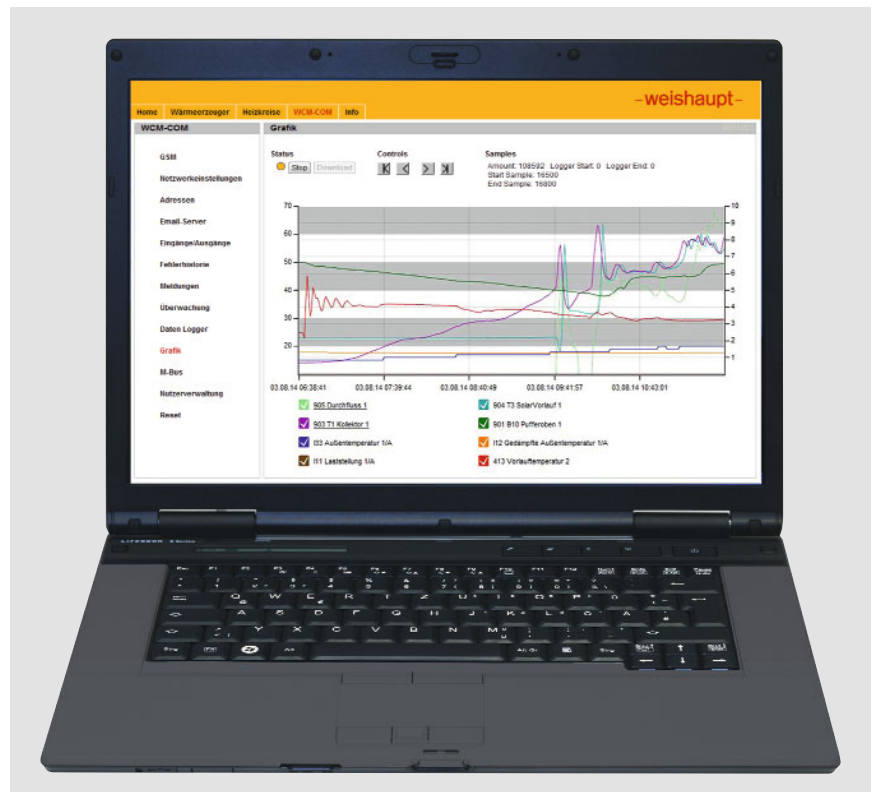

Toutes les évolutions de températures significatives peuvent être consultées sous forme de graphique