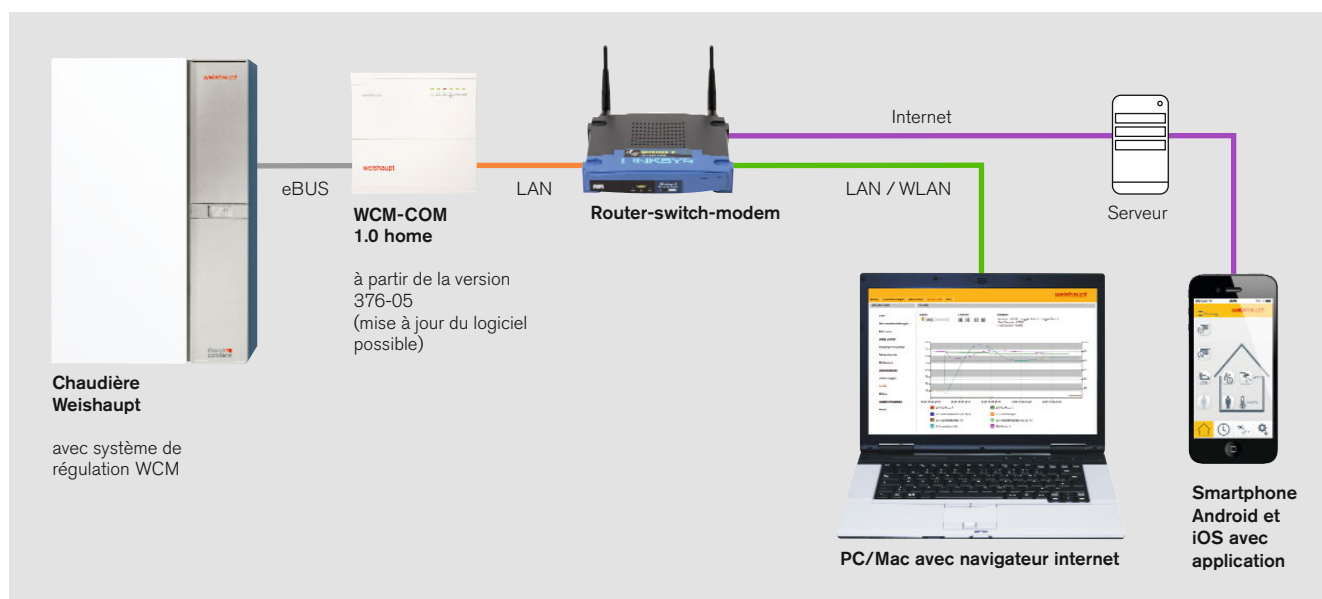

Module de communication WCM-COM home:

Pilotez et surveillez votre système de chauffage par PC, tablette ou smartphone

C'est la fiabilité avant tout

–weishaupt–

Module de communication WCM-COM home: une connexion fiable chez soi et à distance

Structure schématique du système

Le WCM-COM home sert d'interface entre l'installation de chauffage et le routeur internet. Il est ainsi possible non seulement de communiquer avec l'installation de chauffage par le réseau interne, mais également à distance.

Application pour smartphone

L'app „Commande à distance Weishaupt“ offre maintenant la possibilité d'un pilotage confortable par smartphone. Les principales fonctions de la régulation de chauffage sont désormais modifiables à distance, comme par exemple les températures de consigne pour le chauffage et l'eau chaude sanitaire ou les programmes horaires.

Affichage des apports solaires de l'installation solaire raccordée

L'app Weishaupt vous permet la gestion de votre système de chauffage

Fonctionnalités de l'app

Affichage des valeurs actuelles telles que: