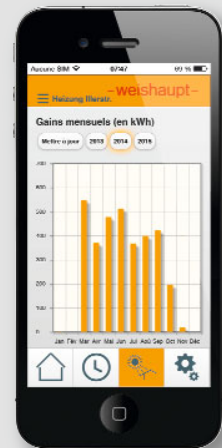

L'application est téléchargeable gratuitement sur:

Affichage des valeurs principales sur la page d'accueil

Réglage programmes horaires pour plusieurs circuits et cycles de chauffage

Affichage des valeurs réelles d'un système solaire raccordé

Affichage des apports solaires de l'installation solaire raccordée

L'app Weishaupt vous permet la gestion de votre système de chauffage

Fonctionnalités de l'app

Affichage des valeurs actuelles telles que: