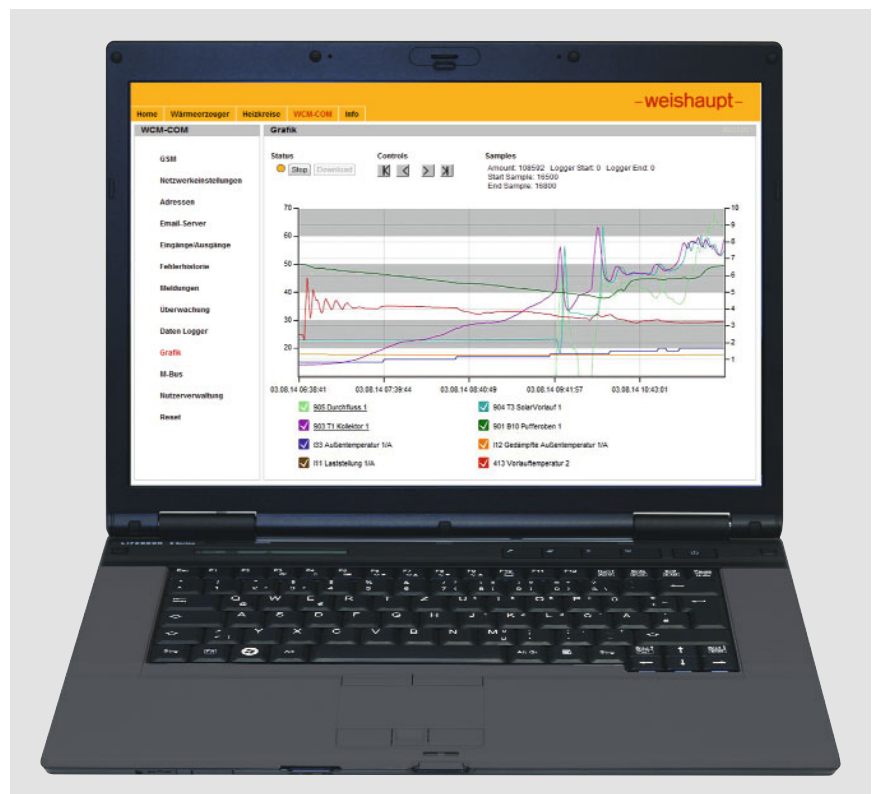

Toutes les évolutions de températures significatives peuvent être consultées sous forme de graphique