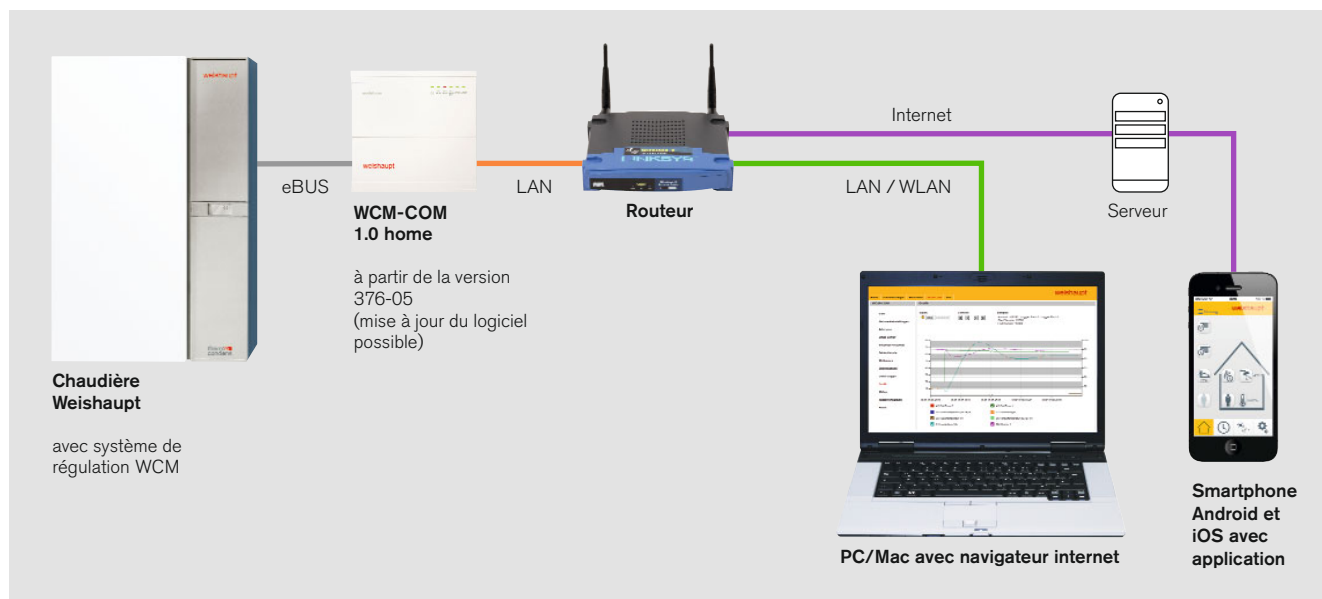

Module de communication WCM-COM home

Pilotez et surveillez votre système de chauffage par PC, tablette ou smartphone

La fiabilité avant tout

–weishaupt–

Module de communication WCM-COM home : une connexion fiable chez soi et à distance

Structure schématique du système

Le WCM-COM home sert d'interface entre l'installation de chauffage et le routeur internet. Il est ainsi possible non seulement de communiquer avec l'installation de chauffage par le réseau interne, mais également à distance.

Application pour smartphone

L'application „Commande à distance“ offre maintenant la possibilité d'un pilotage confortable par smartphone. Les principales fonctions de la régulation de chauffage sont désormais modifiables à distance, comme par exemple les températures de consigne pour le chauffage et l'eau chaude sanitaire ou les programmes horaires.

Affichage des apports solaires de l'installation solaire raccordée

L'application Weishaupt vous permet la gestion de votre système de chauffage

Fonctionnalités de l'application

Affichage des valeurs actuelles telles que :