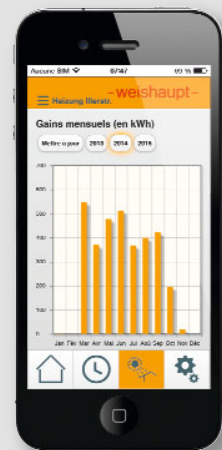

Le WCM-COM est plus qu'une interface LAN vers le réseau local. Avec un navigateur internet traditionnel, les utilisateurs locaux peuvent consulter les pages web internes du WCM-COM.

Il est ainsi possible de consulter et de modifier tous les paramètres du système de régulation. Même l'enregistrement et la représentation graphique des évolutions de températures sur de longues périodes est possible : un outil idéal pour optimiser l'installation de chauffage de manière précise. En cas de dysfonctionnement, une alerte peut être envoyée par e-mail à différents destinataires, par exemple directement à l'installateur.

L'application est téléchargeable gratuitement sur :

Affichage des valeurs principales sur la page d'accueil

Réglage programmes horaires pour plusieurs circuits et cycles de chauffage

Affichage des valeurs réelles d'un système solaire raccordé

Affichage des apports solaires de l'installation solaire raccordée

L'application Weishaupt vous permet la gestion de votre système de chauffage

Fonctionnalités de l'application

Affichage des valeurs actuelles telles que :